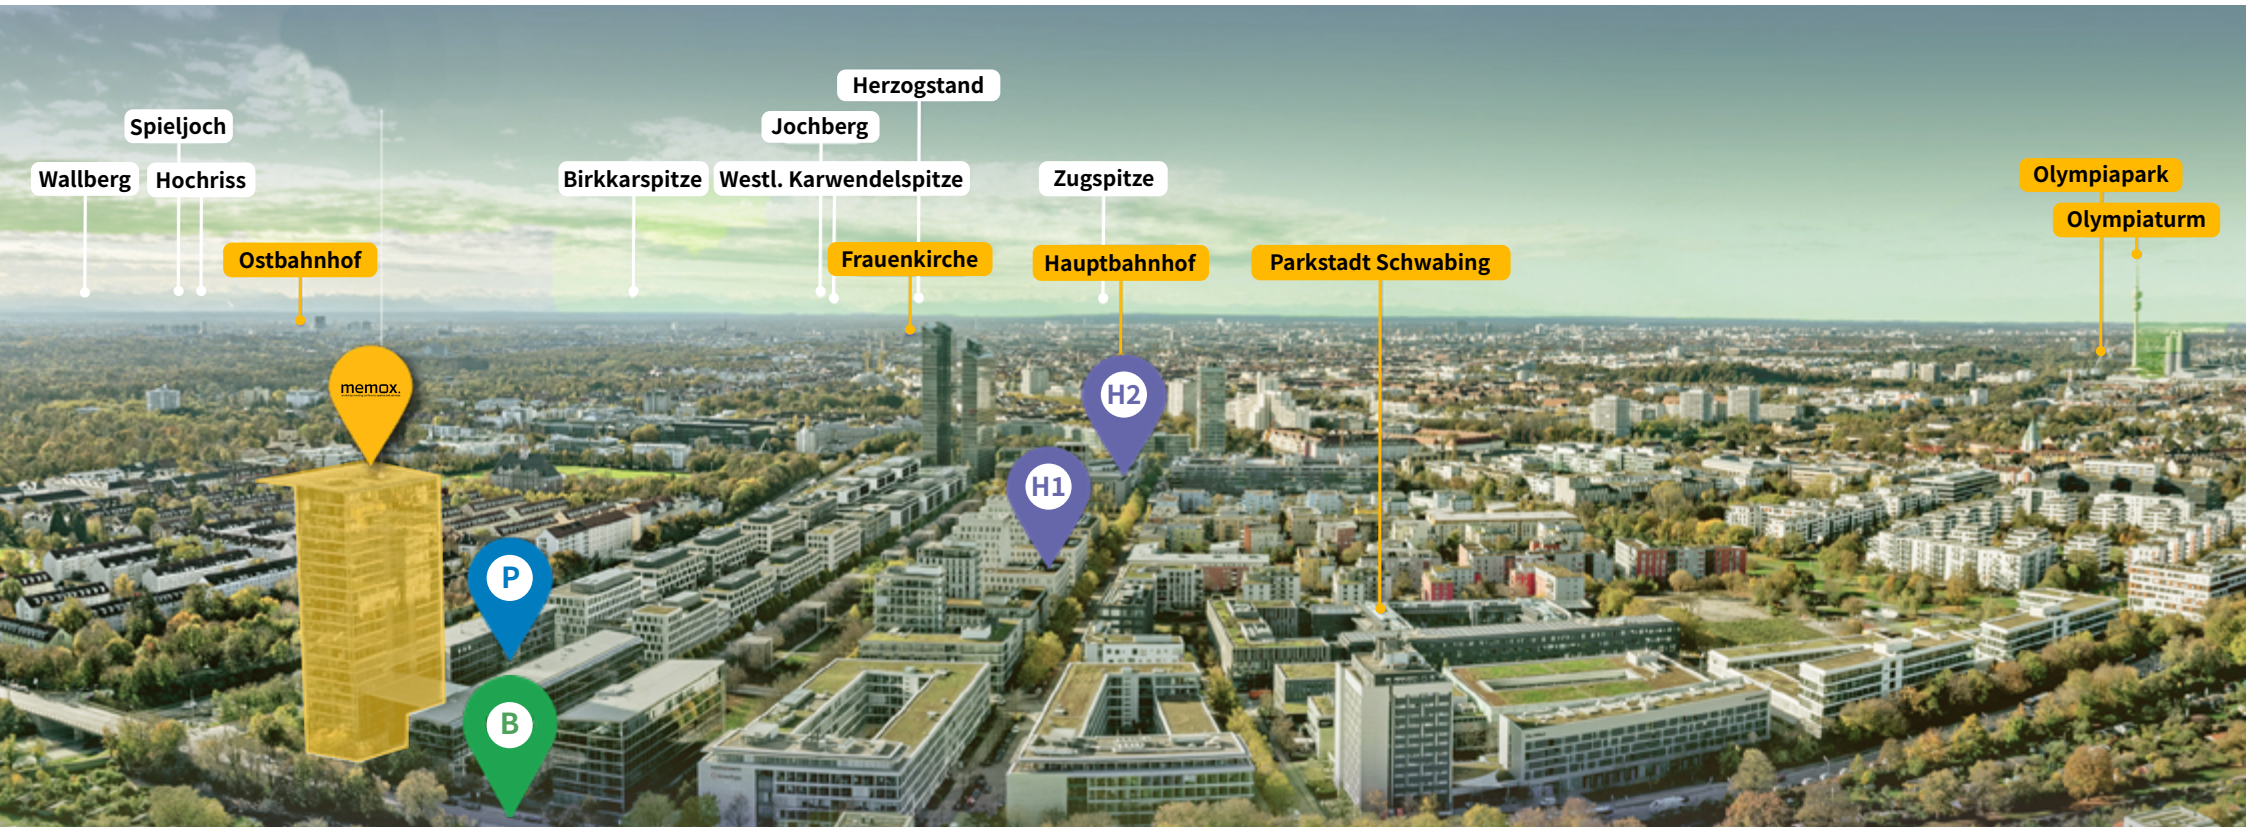

Für Veranstaltungen ab Februar Jetzt buchen und Termine für 2026 sichern

50m zum **Parkhaus „m.pire“**
mit mehr als 475 Parkplätzen

170m zum nächsten **ÖPNV Halt**
„Gertrud-Grunow-Straße“

450m zum **Hotel**
„Novotel“

650m zum **Hotel**
„Motel One“

„Skyline Tower an der Marcel-Breuer-Straße 6, 80807 München“