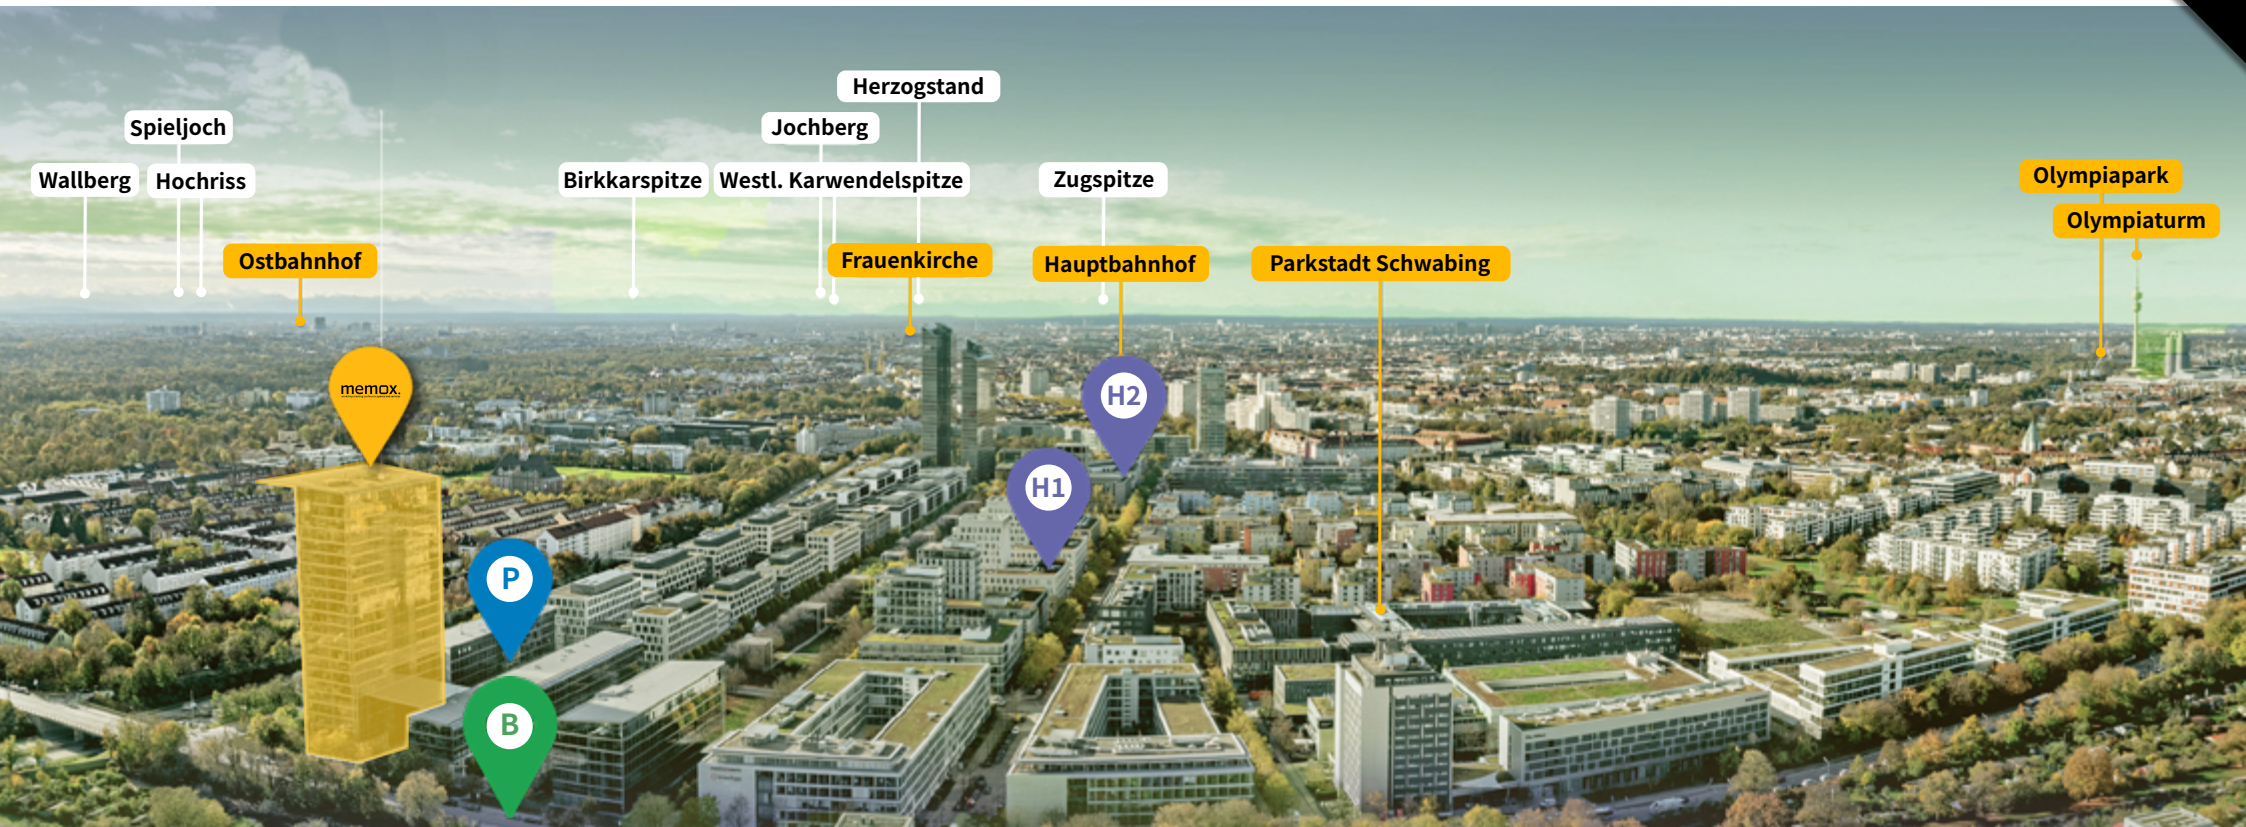

Für Veranstaltungen ab Februar Jetzt buchen und Termine für 2026 sichern

Eröffnung
Februar 2026

50m zum **Parkhaus** „m.pire“ mit mehr als 475 Parkplätzen

170m zum nächsten **ÖPNV Halt** „Gertrud-Grunow-Straße“

450m zum **Hotel** „Novotel“

650m zum **Hotel** „Motel One“

„Skyline Tower an der Marcel-Breuer-Straße 6, 80807 München“

memox.
meeting.conferring.event spaces