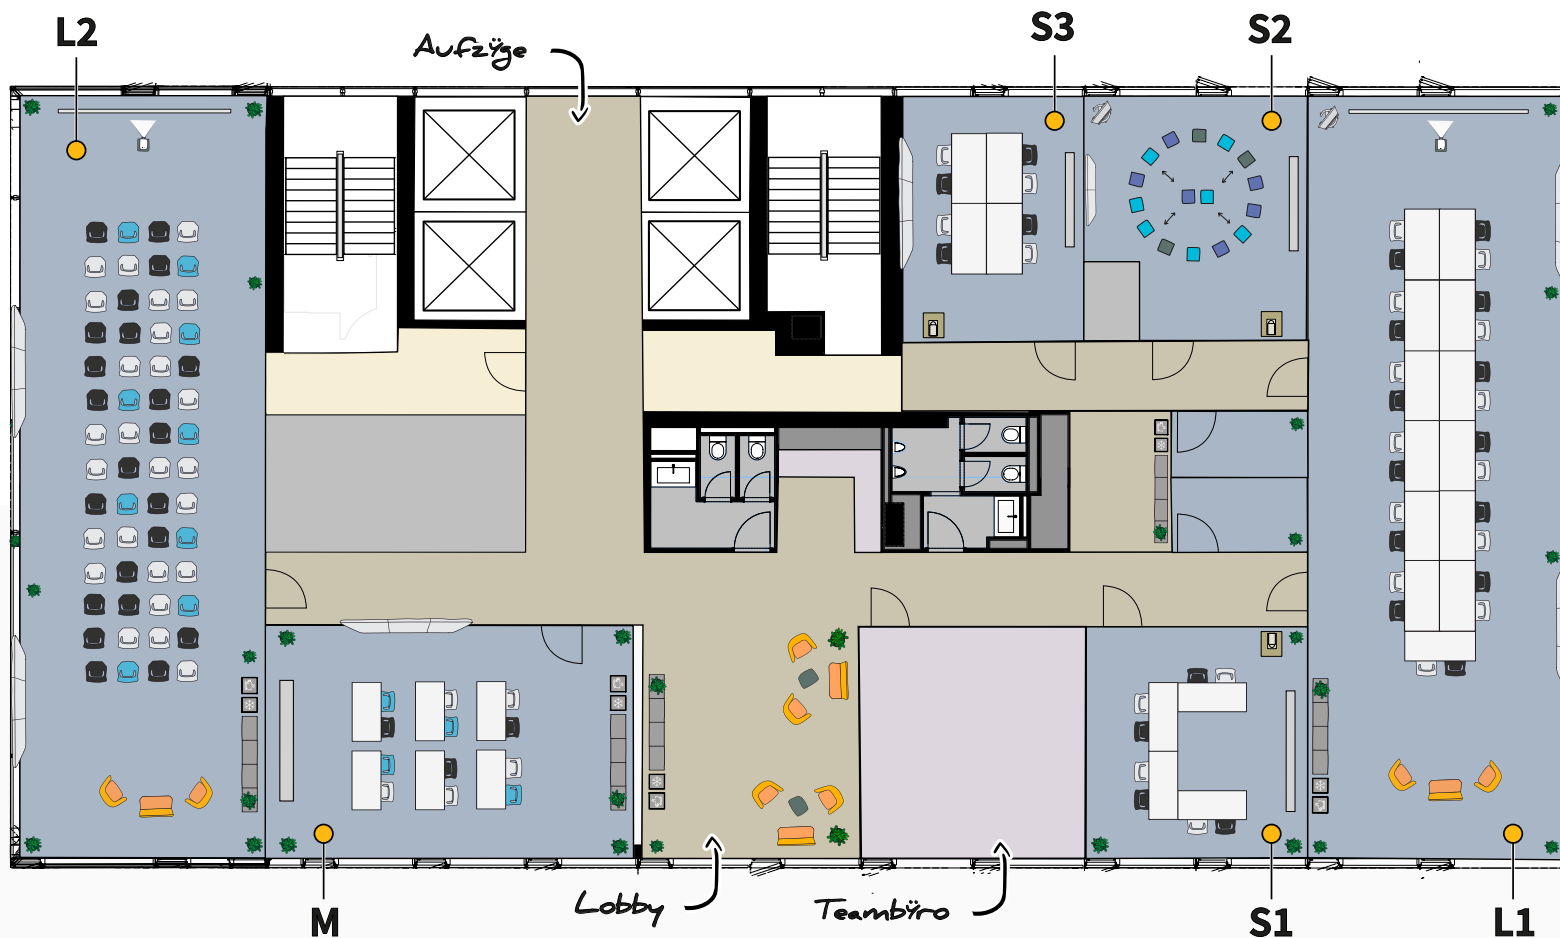

# Pop-up Fläche Grundriss | Skyline Tower

Eröffnung  
Februar 2026

„Ein Konzept das begeistert! memox jetzt auch in München erleben.“

**memox.**  
meeting.conferring.event spaces