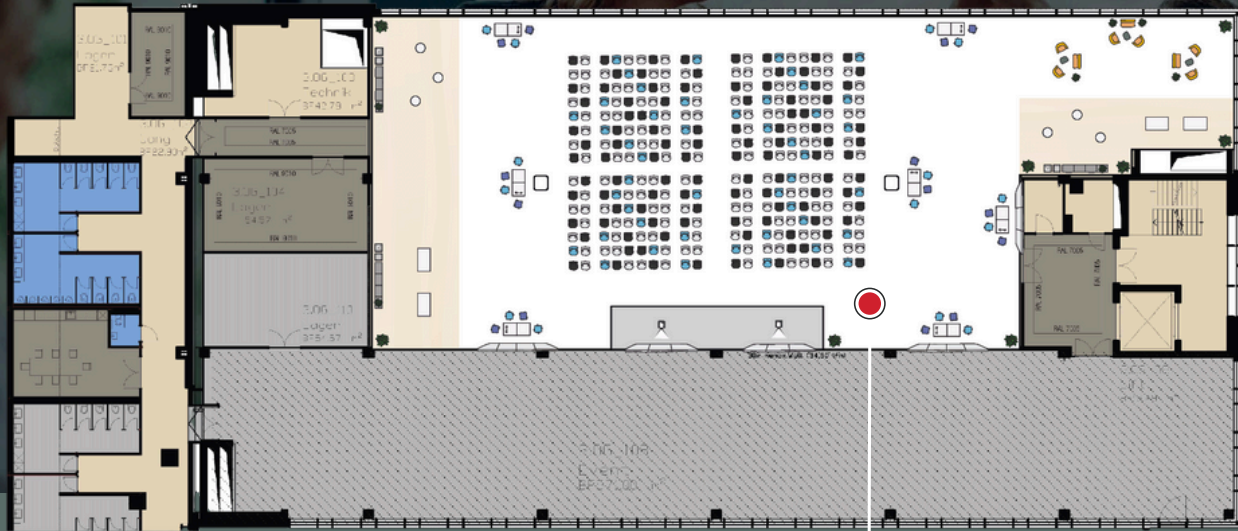

Unsere Location - Flughafen West

1.000m²

BIS ZU 450 TEILNEHMER

MAGNETISCHE WHITEBOARDS

FÜR GROSSVERANSTALTUNGEN

XXL

memox.
workshop.meeting.conference spaces and services