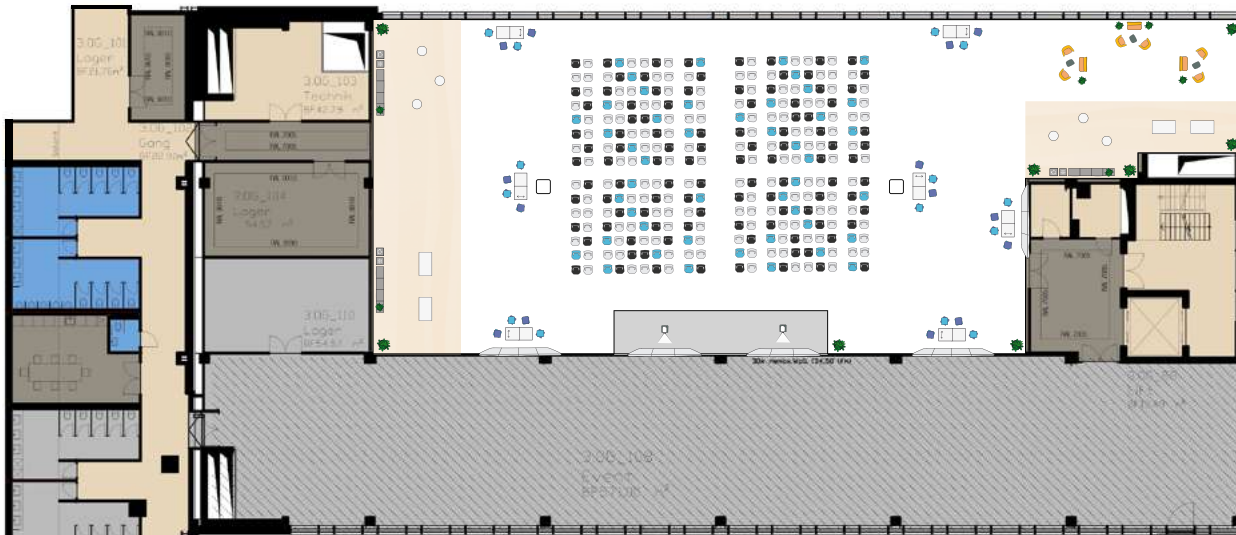

Eine Fläche mit vielfältigen Möglichkeiten

Über 815m² für Veranstaltungen bis 450 Personen

↙ Riesige Eventfläche
mit 815m²

Mehrere Bistrozonen sind in dem grossen Raum integriert, die jeweils mit Kaffeemaschine und Kühlschrank ausgestattet sind. Zudem finden sich im Raum zwei motorisierte Deckenleinwände mit -beamern, welche in Kombination mit einer Bühne ideale Präsentationsmöglichkeiten im Raum bieten. Auch für anspruchsvolle Formate bieten wir professionelle Komplettlösungen, betreut von technischem Fachpersonal.