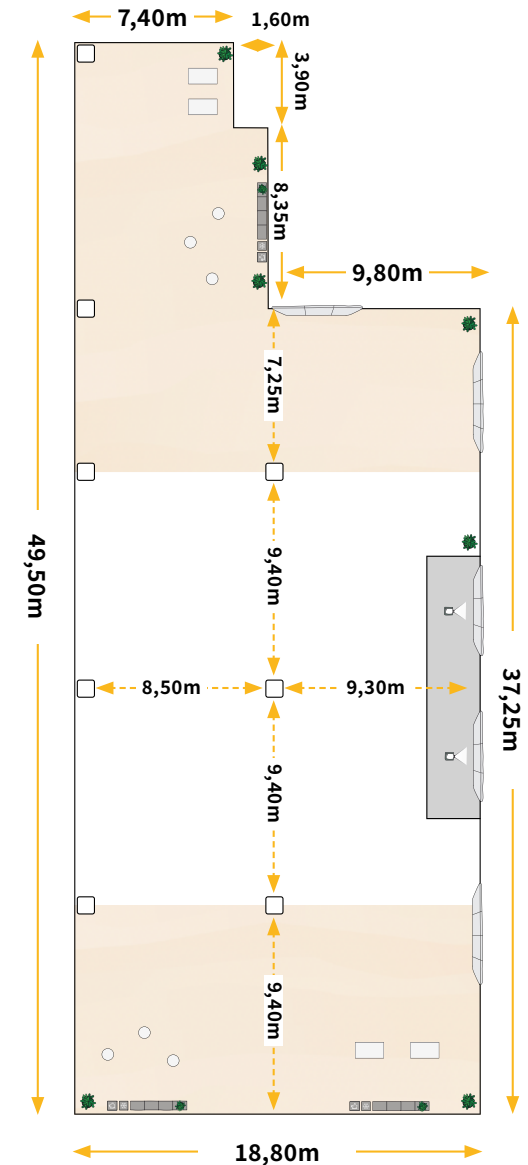

XXL Space

Der erste seiner Art

Länge	Breite	Höhe	Fläche
49,50m	18,80m	2,95m	815m ²

Technische Ausstattung

Ein komplettes Technik-Portfolio für deine einfachen Videokonferenzen, Präsentationen, Meetings und mehr. Auch für deine anspruchsvollen hybriden Formate bieten wir professionelle Komplettlösungen, betreut von technischem Fachpersonal.

2x Motorisierte Deckenleinwand

Grösse der Leinwand: 300x188cm

2x Deckenbeamer mit Lautsprechern

Einzel- oder simultan ansteuerbar, Anschluss via HDMI-Kabel oder Clickshare

Integrierte PA Beschallungsanlage

Inkl. zwei Headsets und zwei Funkmikrofonen

SONOS Soundsystem im Raum

Steuerung via WLAN oder Bluetooth

Videokonferenzsystem verfügbar

85" Display mit Logitech Rally Bar

[Raumbilder downloaden](#)

XXL Space - 815m²

Individuelle Raumlayouts

Kapazitäten

Der XXL Space ist riesig und eignet sich hervorragend für alle Veranstaltungen mit 50-450 Personen.

XXL 450 200 50* 60* 100 175

* Die Bestuhlungsformen Block und U-Form können aufgrund der räumlichen Gegebenheiten nur nach Rücksprache angeboten werden.