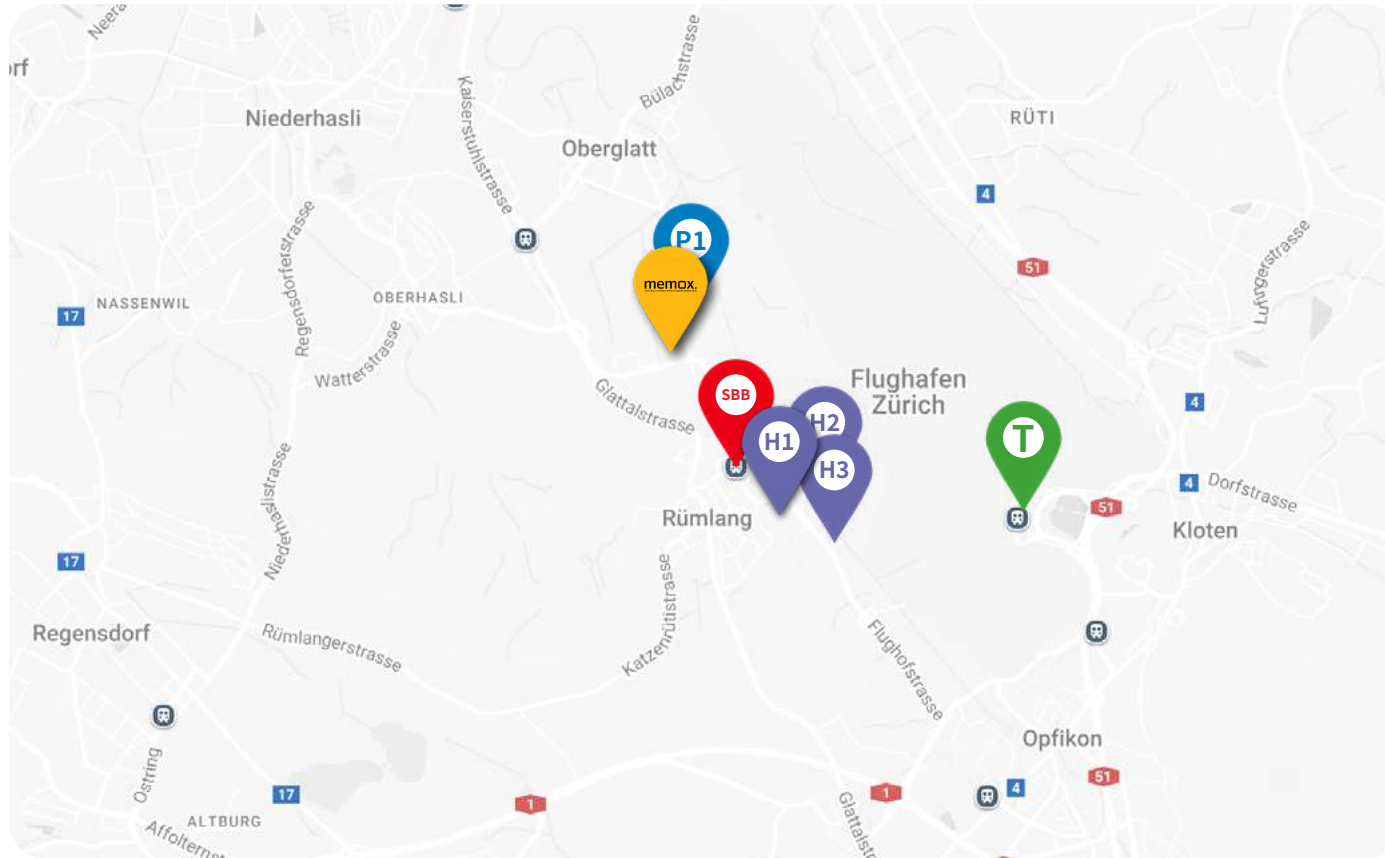

memox.
meeting.conferencing.event spaces

Lage und Anreise

Oberglatterstrasse 35, 8153 Rümlang, Schweiz

ÖPNV

-  1,3km zum Bahnhof „Rümlang“
-  6,6km zum Flughafen Terminal 1

Parkhäuser

-  80m zum Parking „Riedmatt Center“

Hotels in der Nähe

-  1,7km zum Holiday Inn Hotel
-  1,8m zum Intercity Hotel
-  1,9km zum Radisson Hotel

Nur wenige Minuten vom Flughafen Zürich entfernt, ist sie perfekt für nationale und internationale Gäste erreichbar. Dank einer guten Anbindung an den öffentlichen Nahverkehr und die nahegelegene Autobahn ist auch die Anreise mit dem Auto unkompliziert. Fussläufig sind über 900 Parkplätze vorhanden. Der nächstgelegene Bahnhof Rümlang ist 1300m entfernt und bietet direkte Verbindungen zum Flughafen Zürich und zum Zürich HB.