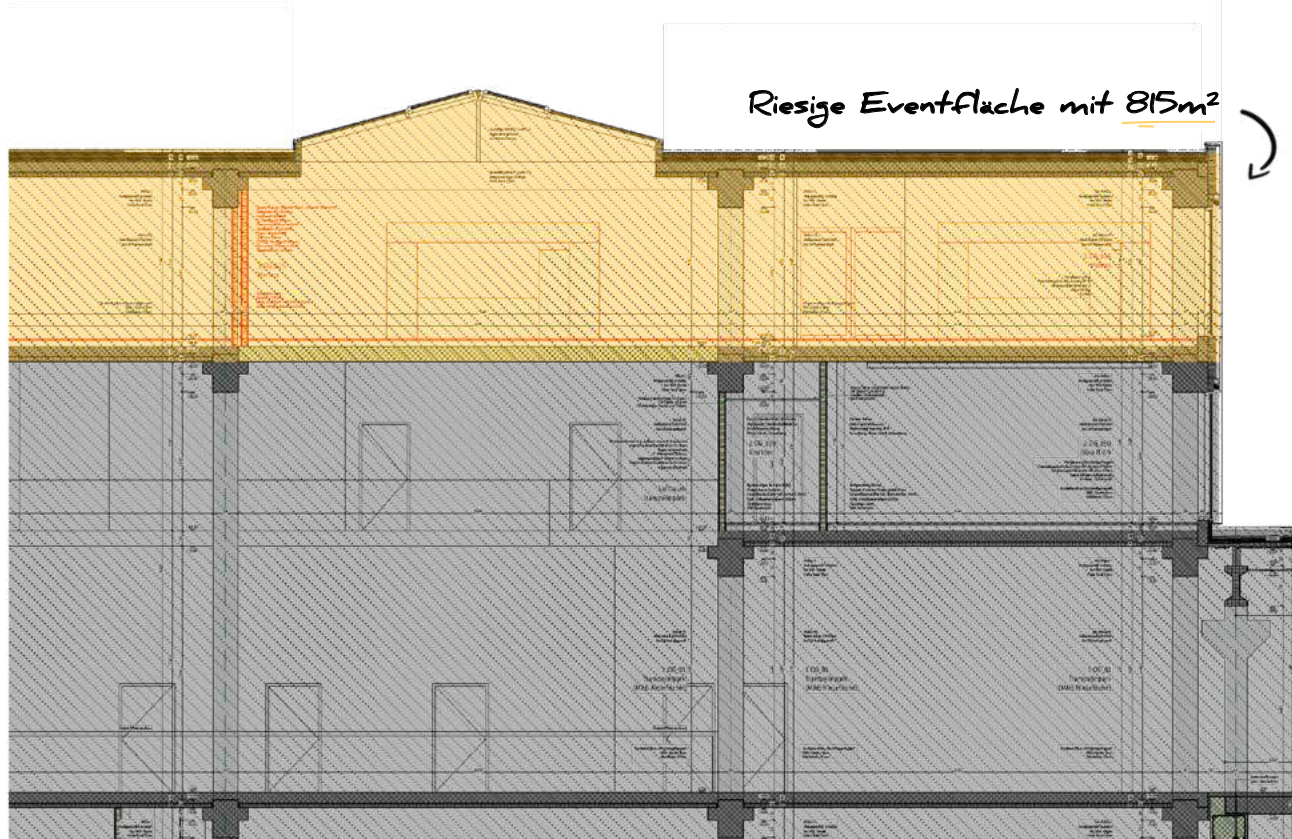

Riesige Dachfenster und Fensterfronten

Ein Raum mit Rooftop-Atmosphäre und viel Tageslicht

Die grosse Fensterfront durchflutet den Raum mit reichlich natürlichem Tageslicht und sorgt für eine helle, einladende Atmosphäre, die deine Veranstaltung in Szene setzt. Das riesige Dachfenster verleiht dem Raum eine exklusive Rooftop-Atmosphäre.