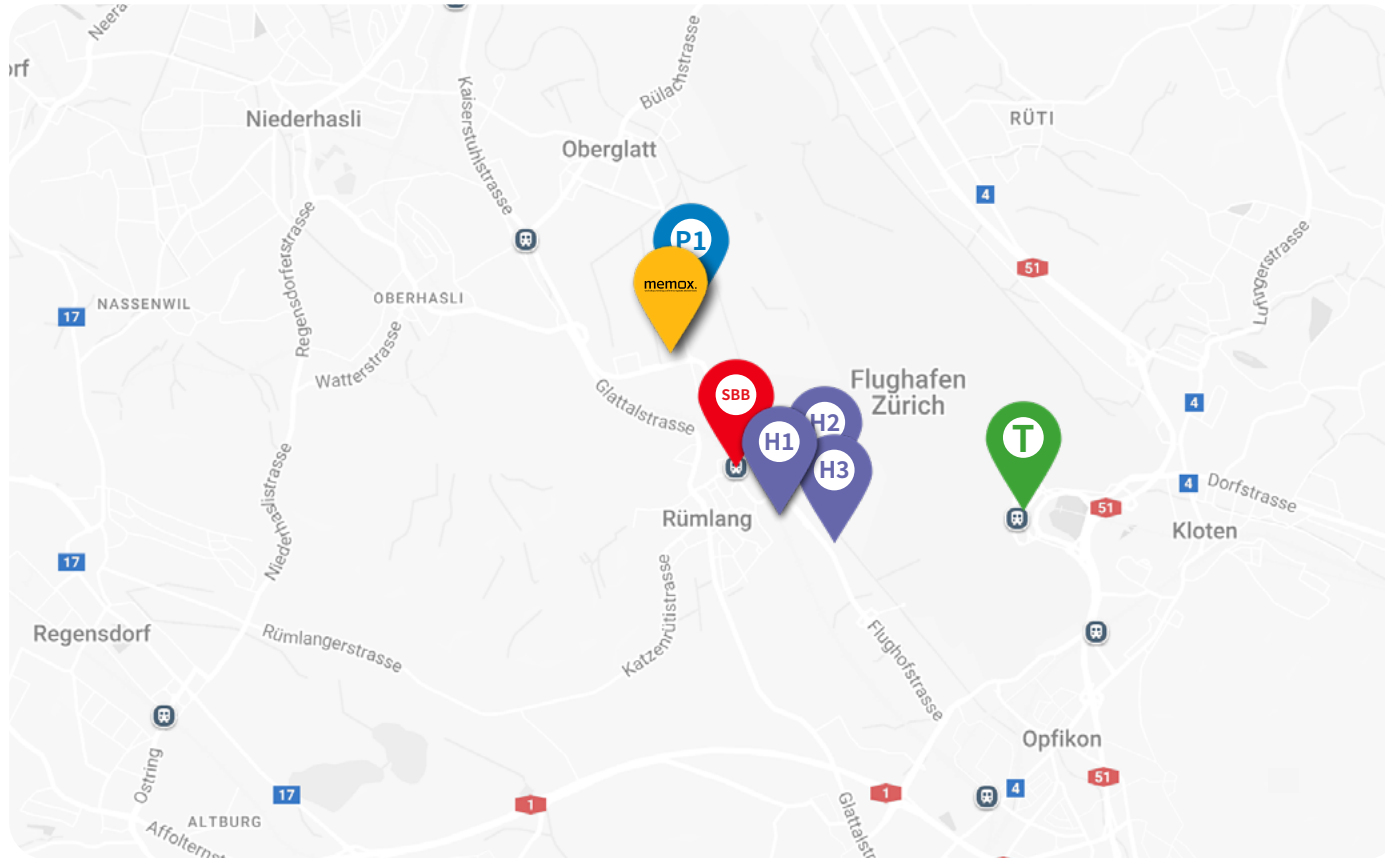

Lage und Anreise

Oberglatterstrasse 35, 8153 Rümlang, Schweiz

ÖPNV

-  1,3km zum Bahnhof „Rümlang“
-  6,6km zum Flughafen Terminal 1

Parkhäuser

-  80m zum Parking „Riedmatt Center“

Hotels in der Nähe

-  1,7km zum Holiday Inn Hotel
-  1,8m zum Intercity Hotel
-  1,9km zum Radisson Hotel

Nur wenige Minuten vom Flughafen Zürich entfernt, ist sie perfekt für nationale und internationale Gäste erreichbar. Dank einer guten Anbindung an den öffentlichen Nahverkehr und die nahegelegene Autobahn ist auch die Anreise mit dem Auto unkompliziert. Fussläufig sind über 900 Parkplätze vorhanden. Der nächstgelegene Bahnhof Rümlang ist 1300m entfernt und bietet direkte Verbindungen zum Flughafen Zürich und zum Zürich HB.