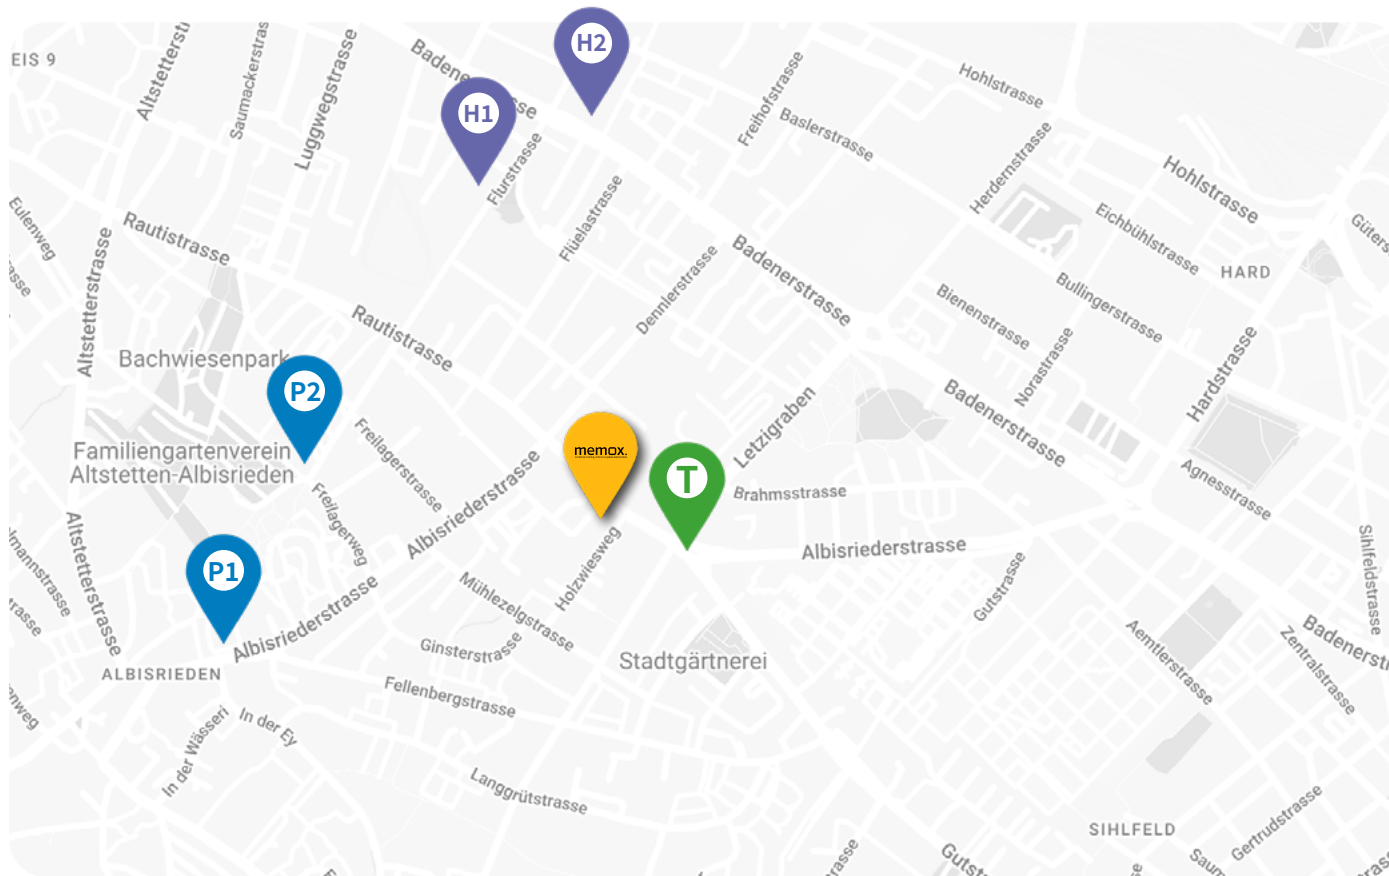

Lage und Anreise

Albisriederstrasse 199, 8047 Zürich, Schweiz

ÖV

-  15 Min zum Zürich HB mit der Tram 3
-  50m zur Tramhaltestelle „Hubertus“

Parkhäuser

-  850m zum Parkhaus „A-Park“
-  900m zum Parkhaus „Freilager“

Hotels in der Nähe

-  900m zum Placid Hotel
-  1400m zum The Flag Hotel
-  3200m zum Motel One Hotel

Stadt kennenlernen

zu Google Maps

Direkt vor der Haustür befindet sich die Tramhaltestelle „Hubertus“ mit direkter Anbindung zum Zürcher Hauptbahnhof. Unsere Location ist aufgrund der Lage gut an das Autobahnnetz angeschlossen und die Autobahn A1 oder A3 erreichst du in nur fünf Minuten.