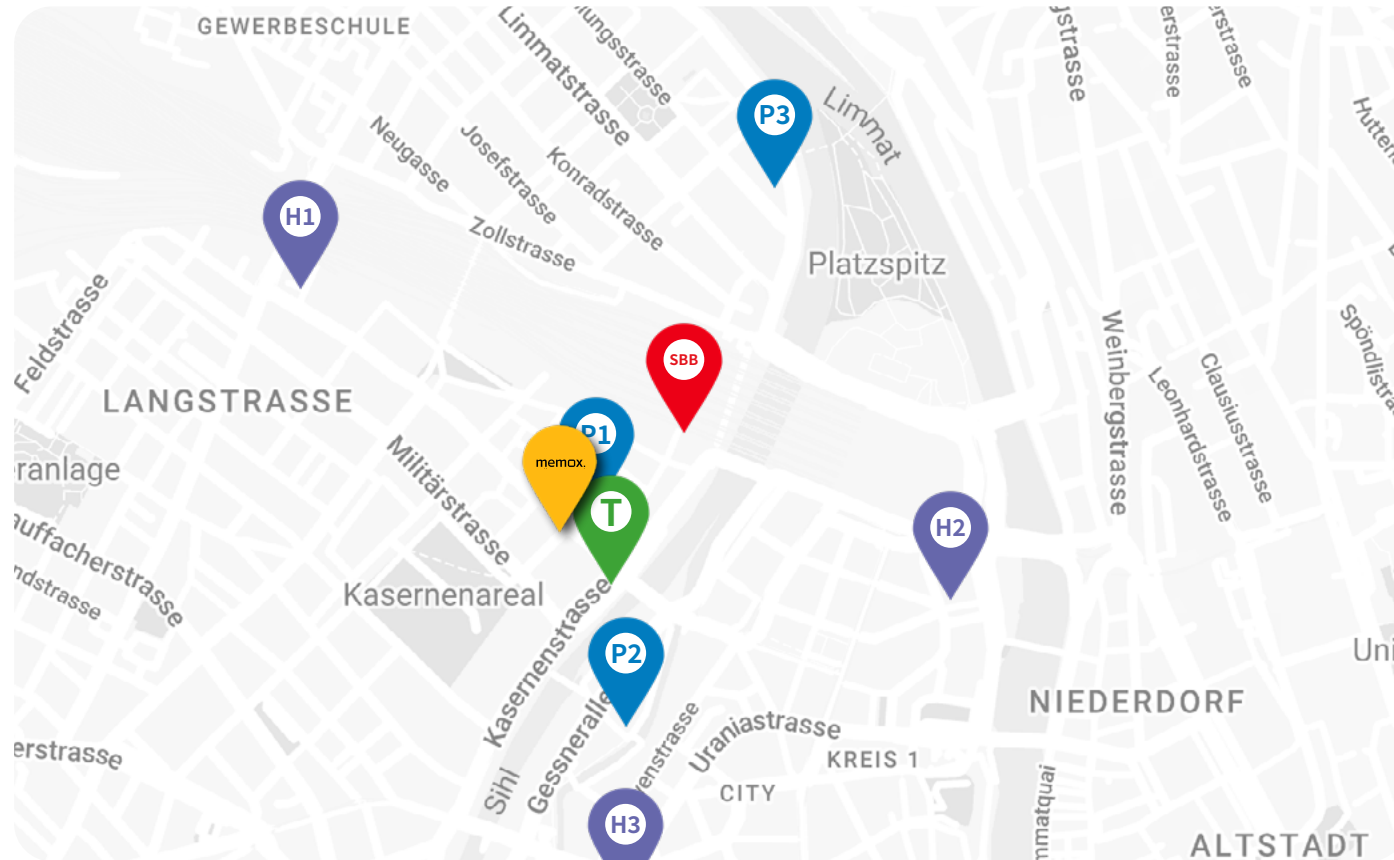

Lage und Anreise

Reitergasse 9, 8004 Zürich, Schweiz

ÖV

-  200m zum Zürich Hauptbahnhof
-  50m zur Tramhaltestelle „Sihlpost“

Parkhäuser

-  10m zum Parkhaus „Parcandi Parking“
-  400m zum Parkhaus „City Parkhaus“
-  850m zum Parkhaus „Hauptbahnhof“

Hotels in der Nähe

-  550m zum 25hours Hotel
-  700m zum Ruby Mimi Hotel
-  1100m zum Hotel Motel One

Stadt kennenlernen

Zu Google Maps

Direkt am Hauptbahnhof in Zürich gelegen ist unsere Location hervorragend an das ÖV-Netz angeschlossen und dadurch optimal mit Bus, Tram und Zug erreichbar.