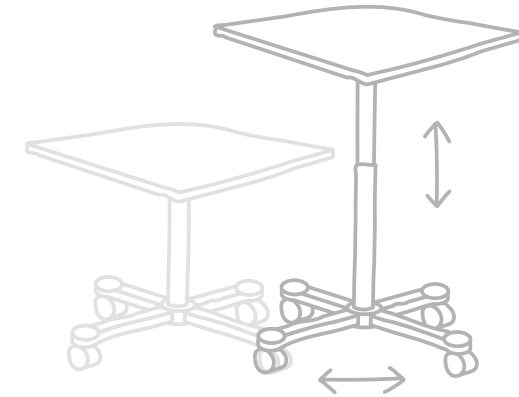

## QUERSCHNITT

SÄUREBESTÄNDIGES MELAMINHARZ  
FARBIGES DEKORPAPIER  
MAGNETISCHE METALLEINLAGE  
ZELLULOSEBAHNEN

>> ... auf unseren memox.walls, memox.boards, memox.desks sowie auf dem memox.move und memox.plate! <<

# memox.desk - Workshop

**HÖHENVERSTELLBARER, ROLLBARER TISCH MIT BESCHREIBBARER UND KIPPBARER TISCHPLATTE - PLATZSPAREND VERSTAUBAR**

Der memox.desk - Workshop zeichnet sich durch seine vielfältigen Einsatz- und Nutzungsmöglichkeiten aus. Er animiert zur Anpassung des Arbeitsumfelds und ermöglicht eine flexible und dynamische Zusammenarbeit. Einzigartig macht den memox.desk, dass er

höhenverstellbar und rollbar ist, sowie mit einer beschreibbaren und kippbaren Tischplatte ausgerüstet wurde. Zudem ist der memox.desk ohne Strom kinderleicht in der Höhe zu verstellen. Dank der durchdachten Konstruktion lassen sich mehrere Tische auch platzsparend zusammenstellen.