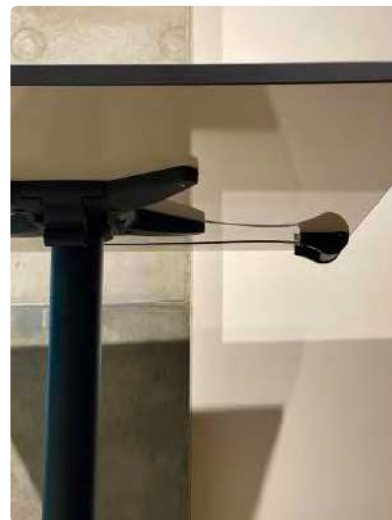

# memox.desk - Workshop

**HÖHENVERSTELLBARER, ROLLBARER TISCH MIT BESCHREIBBARER UND KIPPBARER TISCHPLATTE - PLATZSPAREND VERSTAUBAR**

Der memox.desk - Workshop zeichnet sich durch seine vielfältigen Einsatz- und Nutzungsmöglichkeiten aus. Er animiert zur Anpassung des Arbeitsumfelds und ermöglicht eine flexible und dynamische Zusammenarbeit. Einzigartig macht den memox.desk, dass er

höhenverstellbar und rollbar ist, sowie mit einer beschreibbaren und kippbaren Tischplatte ausgerüstet wurde. Zudem ist der memox.desk ohne Strom kinderleicht in der Höhe zu verstellen. Dank der durchdachten Konstruktion lassen sich mehrere Tische auch platzsparend zusammenstellen.