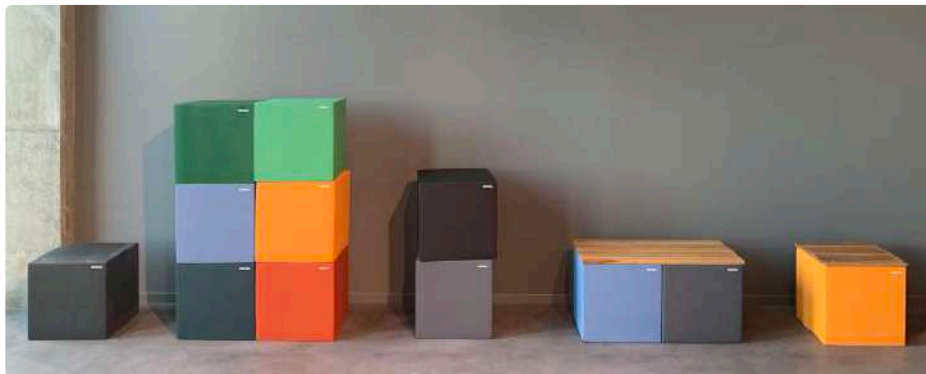

FARBVARIANTEN

>> ... damit auch Workshop-Teilnehmer den Raum aktiv & leicht mitgestalten können. <<

Alexander Senn
Head of Product & Innovation

Artikelnummer:
MXCU301

memox.