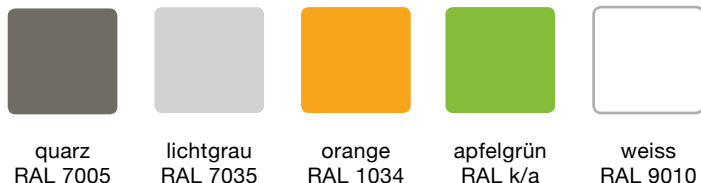

FARBVARIANTEN

QUERSCHNITT

SÄUREBESTÄNDIGES MELAMINHARZ

FARBIGES DEKORPAPIER

MAGNETISCHE METALLEINLAGE

ZELLULOSEBAHNEN

>> ... auf unseren memox.walls, memox.boards, memox.desks sowie auf dem memox.move und memox.plate! <<