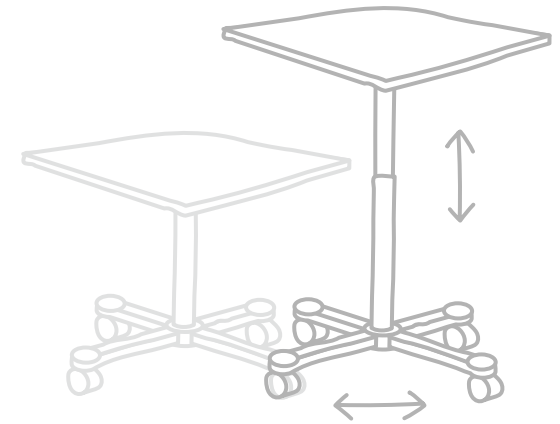

memox.

memox.desk - Workshop

HÖHENVERSTELLBARER, ROLLBARER TISCH MIT BESCHREIBBARER UND KIPPBARER TISCHPLATTE - PLATZSPAREND VERSTAUBAR

Der memox.desk - Workshop zeichnet sich durch seine vielfältigen Einsatz- und Nutzungsmöglichkeiten aus. Er animiert zur Anpassung des Arbeitsumfelds und ermöglicht eine flexible und dynamische Zusammenarbeit. Einzigartig macht den memox.desk, dass er

höhenverstellbar und rollbar ist, sowie mit einer beschreibbaren und kippbaren Tischplatte ausgerüstet wurde. Zudem ist der memox.desk ohne Strom kinderleicht in der Höhe zu verstellen. Dank der durchdachten Konstruktion lassen sich mehrere Tische auch platzsparend zusammenstellen.

memox.

AUF EINEN BLICK

- Höhenverstellbar - sitzen oder stehen
- Rollbar - verschieben und kombinieren
- Die Tischplatte ist magnethaftend, beschreibbar und trocken abwischbar
- Memox-Surface (extra easy dry wipe, keine Beschädigung durch falsche Stifte)
- X-Profil mit Kippmechanismus minimiert den erforderlichen Stauraum
- Desinfizierbar

FARBVARIANTEN

weiss
RAL 9010

TECHNISCHE DATEN

- Tischplatte: 90 x 90 x 2,4cm
- Arbeitshöhe 74 - 114cm
- Gasdruckfeder für Höhenverstellung
- Lenkrollen mit Feststeller
- Memox-Surface
- Pulverbeschichteter Fuß
- FSC-zertifiziertes Holz
- Gewicht: 28kg