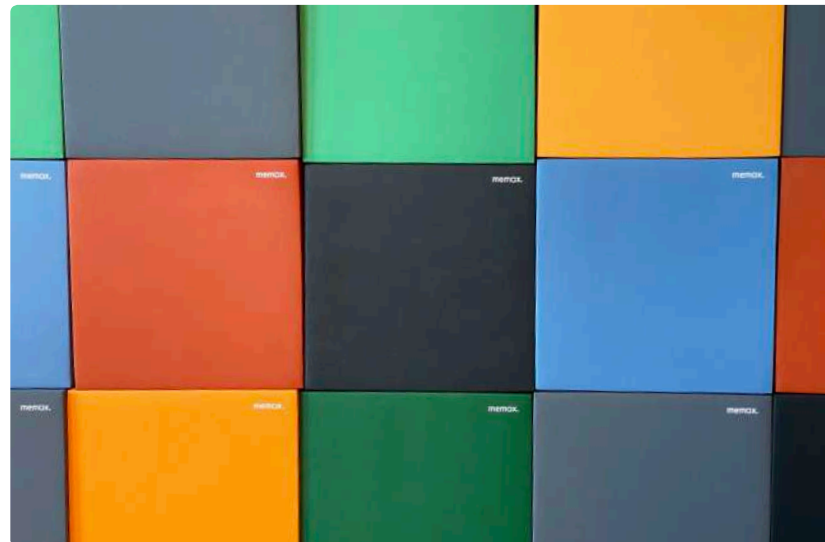

Der praktische und bequeme Sitzwürfel ist extrem leicht aber trotzdem formbeständig. Diese Eigenschaften werden durch den dichten Schaumstoff-Kern ermöglicht. Die strapazierfähige Beschichtung wird in drei Lagen aufgetragen und macht den Cube nicht nur griffig und rutschfest, sondern auch wasserabweisend und pflegeleicht.