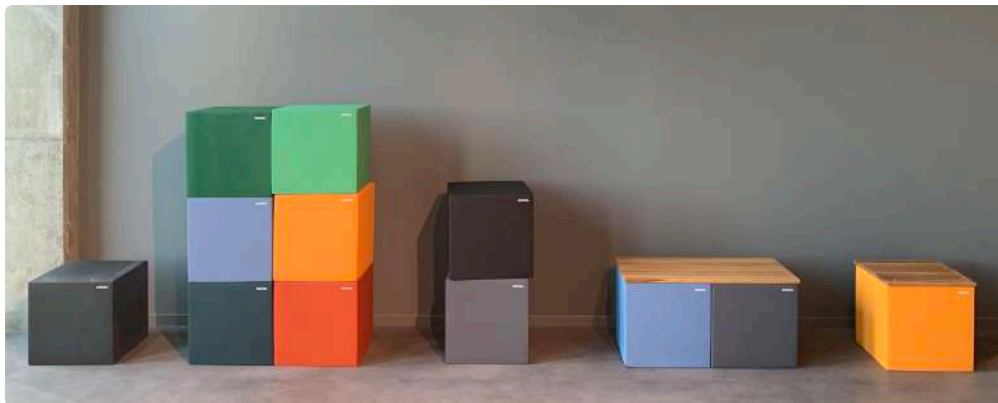

TECHNISCHE DATEN

- Hochwertiger Schaumstoffkern
- Dreilagige Spezialbeschichtung
- Maße: 40 x 40 x 40 cm
- Formbeständig und rutschfest
- Pflegeleichte, wasserabweisende Oberfläche
- Brandschutzklassen B1 und B2 (auf Anfrage)
- Gewicht: 2,15kg

AUF EINEN BLICK

- Fördert Bewegung und Dynamik im Raum
- Verhindert langanhaltendes Sitzen und die damit verbundenen negativen Effekte (z. B. Trägheit, schlechte Ergonomie)
- Vielfältige Anwendungsmöglichkeiten steigern die Raumfunktionalität
- Geringes Gewicht, haptisch angenehme Beschichtung, pflegeleicht
- Ermöglicht es das Arbeitsumfeld farblich und gestalterisch aufzulockern

FARBVARIANTEN

>> ... damit auch Workshop-Teilnehmer den Raum aktiv & leicht mitgestalten können. <<

Alexander Senn
Head of Product & Innovation

PREIS

CHF 249 / EUR 229
exkl. MWST & Versand

memox.